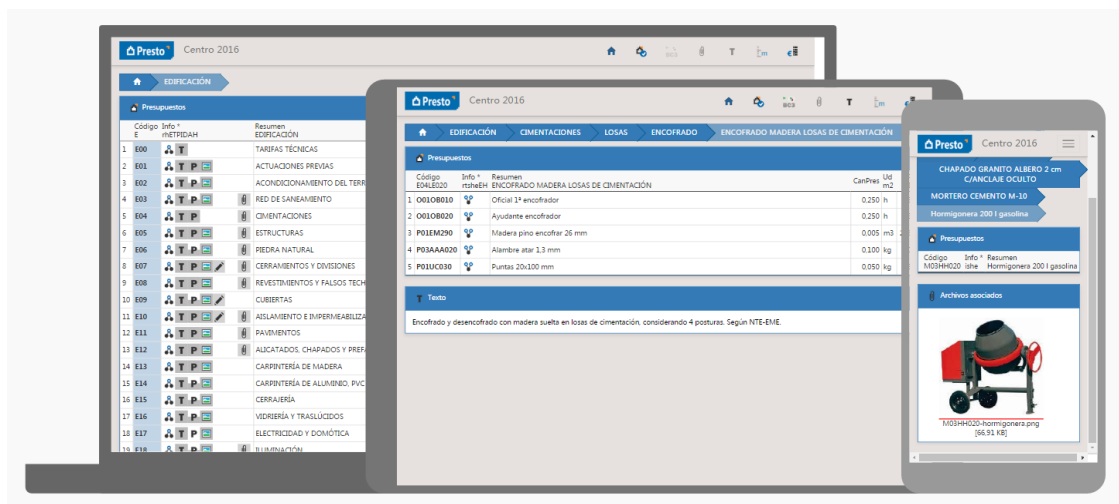

El Gabinete Técnico del Colegio de Aparejadores, Arquitectos Técnicos e Ingenieros de Edificación de Guadalajara, que elabora el [cuadro de datos y precios de la construcción Centro](#), el más utilizado en España, y RIB Spain, los autores de Presto, acaban de firmar un acuerdo para el uso de [Presto](#) en el desarrollo y publicación por Internet de dicha [Base de Datos](#).

Esta colaboración supone facilitar el acceso a los usuarios del cuadro PRECIO CENTRO mediante su publicación en Internet, así como el desarrollo de la base de datos con Presto, incluyendo las distintas versiones y actualizaciones.

Entre otras mejoras que serán posibles gracias a esta alianza, se podrá integrar la información de gestión de residuos, el cálculo de emisiones de carbono y la cuantificación energética.

Esta colaboración implica también la certificación oficial de los miembros del Gabinete en el programa Presto y la posibilidad de que éstos impartan cursos formativos certificados a profesionales de la construcción y a estudiantes de la Universidad de Alcalá.

"Hemos trabajado duro junto con RIB Spain para que todos los profesionales del sector de la edificación y la arquitectura (arquitectos, aparejadores, ingenieros, abogados...) puedan acceder a la información de la base PRECIO CENTRO en todo momento, desde cualquier dispositivo y de manera actualizada."

Jorge Riendas Gabriel, Presidente del COATIE de Guadalajara

"La colaboración entre Precio Centro y los autores de Presto, líderes en cuadros de precios y programas de mediciones y presupuestos, representa una gran ventaja para el sector, en un momento en que la innovación, la digitalización y la industrialización están cambiando la construcción de arriba a abajo."

Fernando Valderrama, CEO de RIB Spain